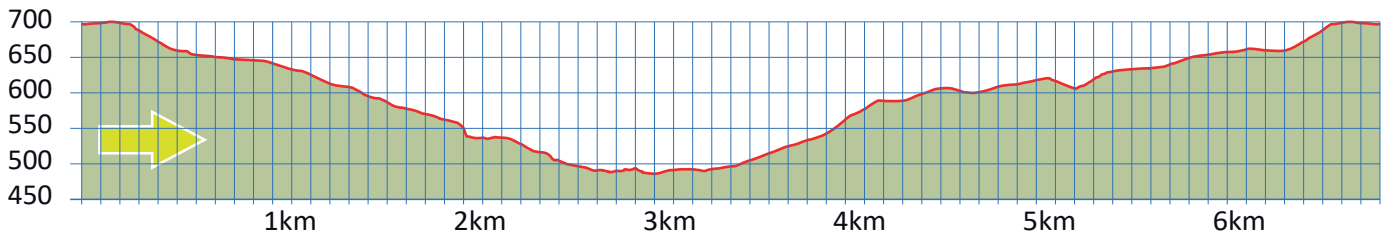

# GOLDACHTOBEL

6

9000 ST.GALLEN

6.8 km

m.ü.M.

Antenne Guggeien-Höchst

Bushaltestelle Stephanshorn

Bushaltestelle Guggeien