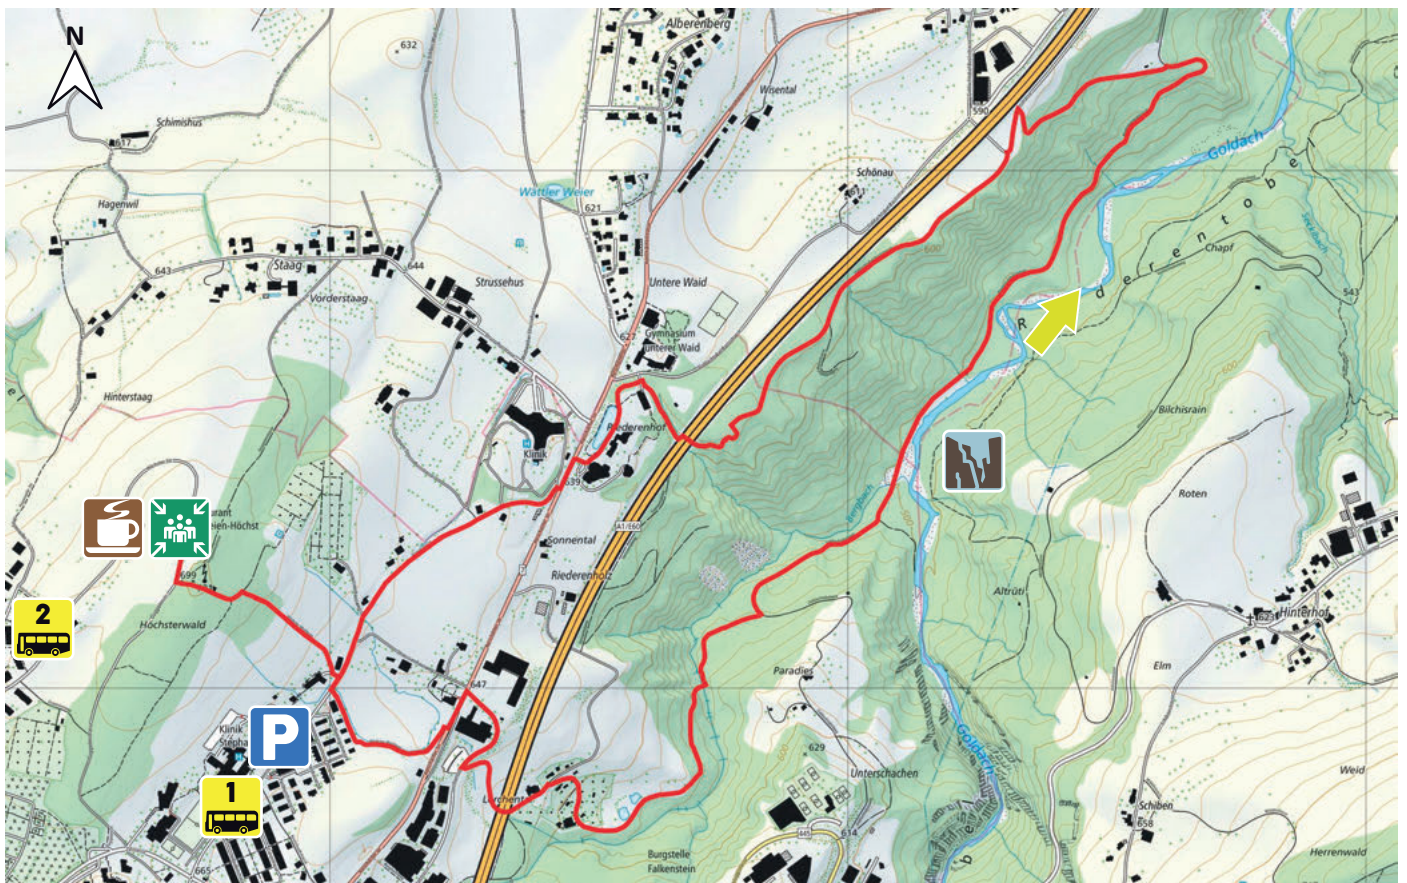

# GOLDACHTOBEL

6

9000 ST.GALLEN

6.8 km

m.ü.M.

Antenne Guggeien-Höchst

Bushaltestelle Stephanshorn

Bushaltestelle Guggeien

Restaurant Guggeien-Höchst

Goldachtobel